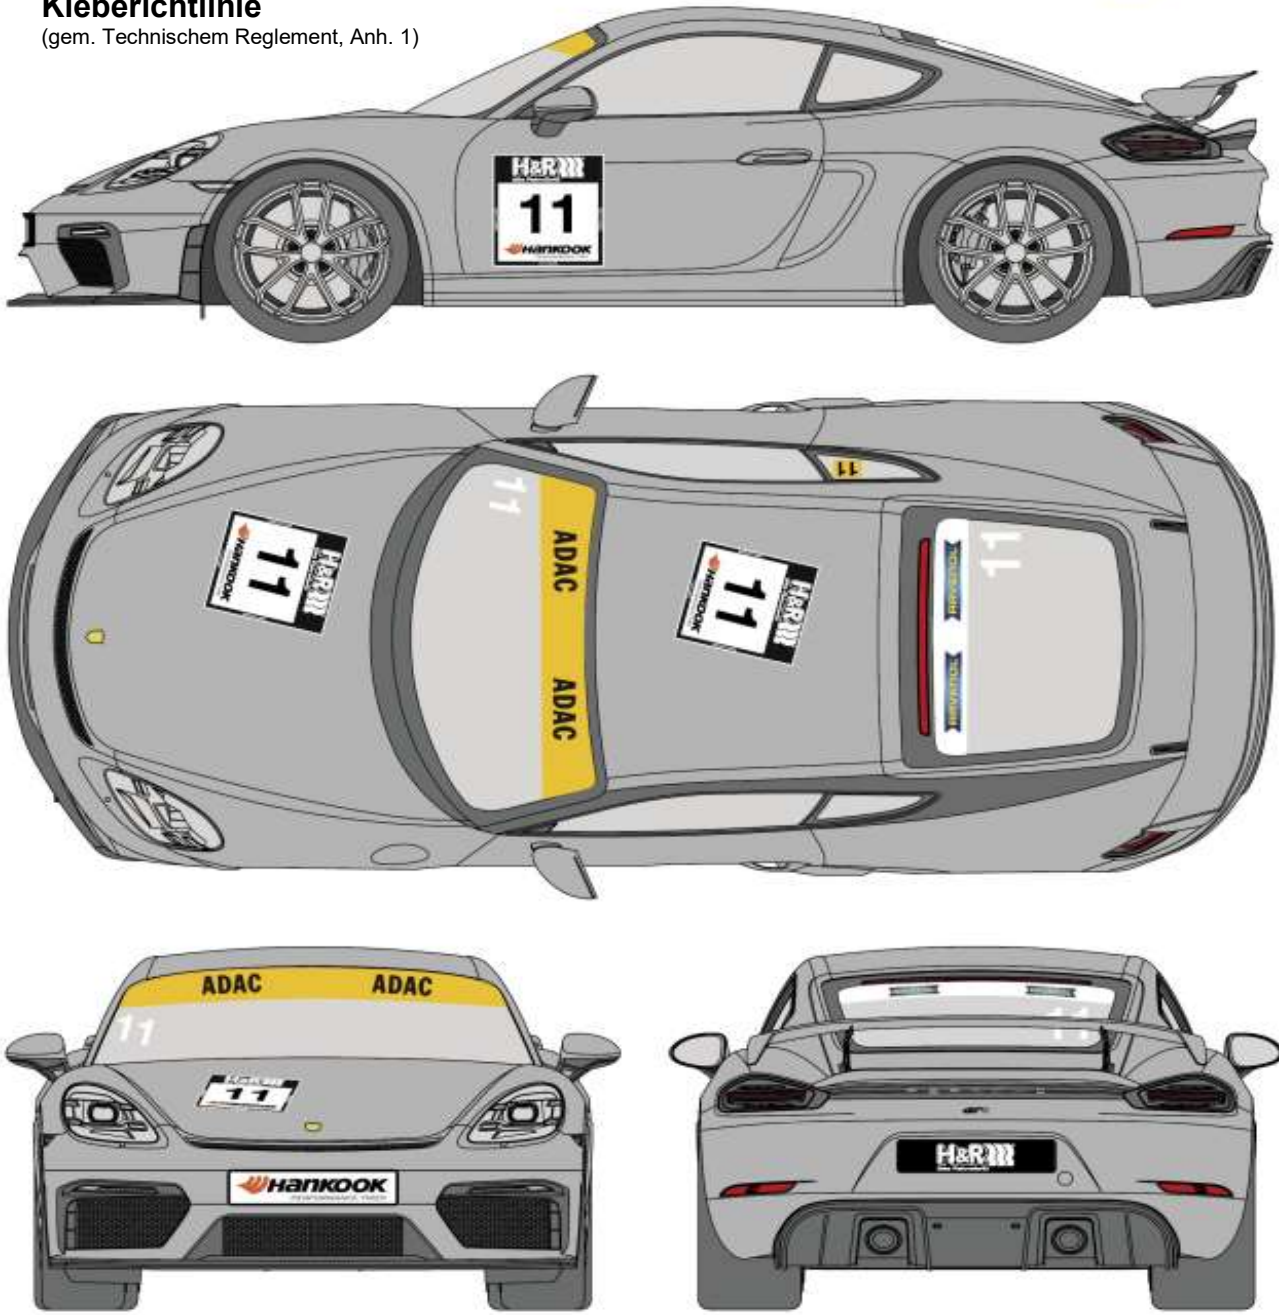

Kleberichtlinie

(gem. Technischem Reglement, Anh. 1)

H&R Matten	Für Startnummern auf der Fahrzeugseite links & rechts und wahlweise auf Haube oder Dach, um 45 Grad nach rechts gedreht.
ADAC Aufkleber	Fensterstreifen Frontscheibe
RAVENOL Aufkleber	Fensterstreifen Heckscheibe
HANKOOK PVC-Schild	Nummernschild vorn
H&R PVC-Schild	Nummernschild hinten
HANKOOK Aufkleber (38cm lang)	H&R Startnummernmatte
Startnummern (28cm / schwarz/weiß)	H&R Startnummernmatte
Startnummern (28cm / weiß/transparent)	Heckscheibe (Beifahrerseite)
Startnummern (20cm / weiß)	Frontscheibe (Beifahrerseite)
Startnummern (12cm / schwarz/gelb)	Seitenscheibe (Beifahrerseite)