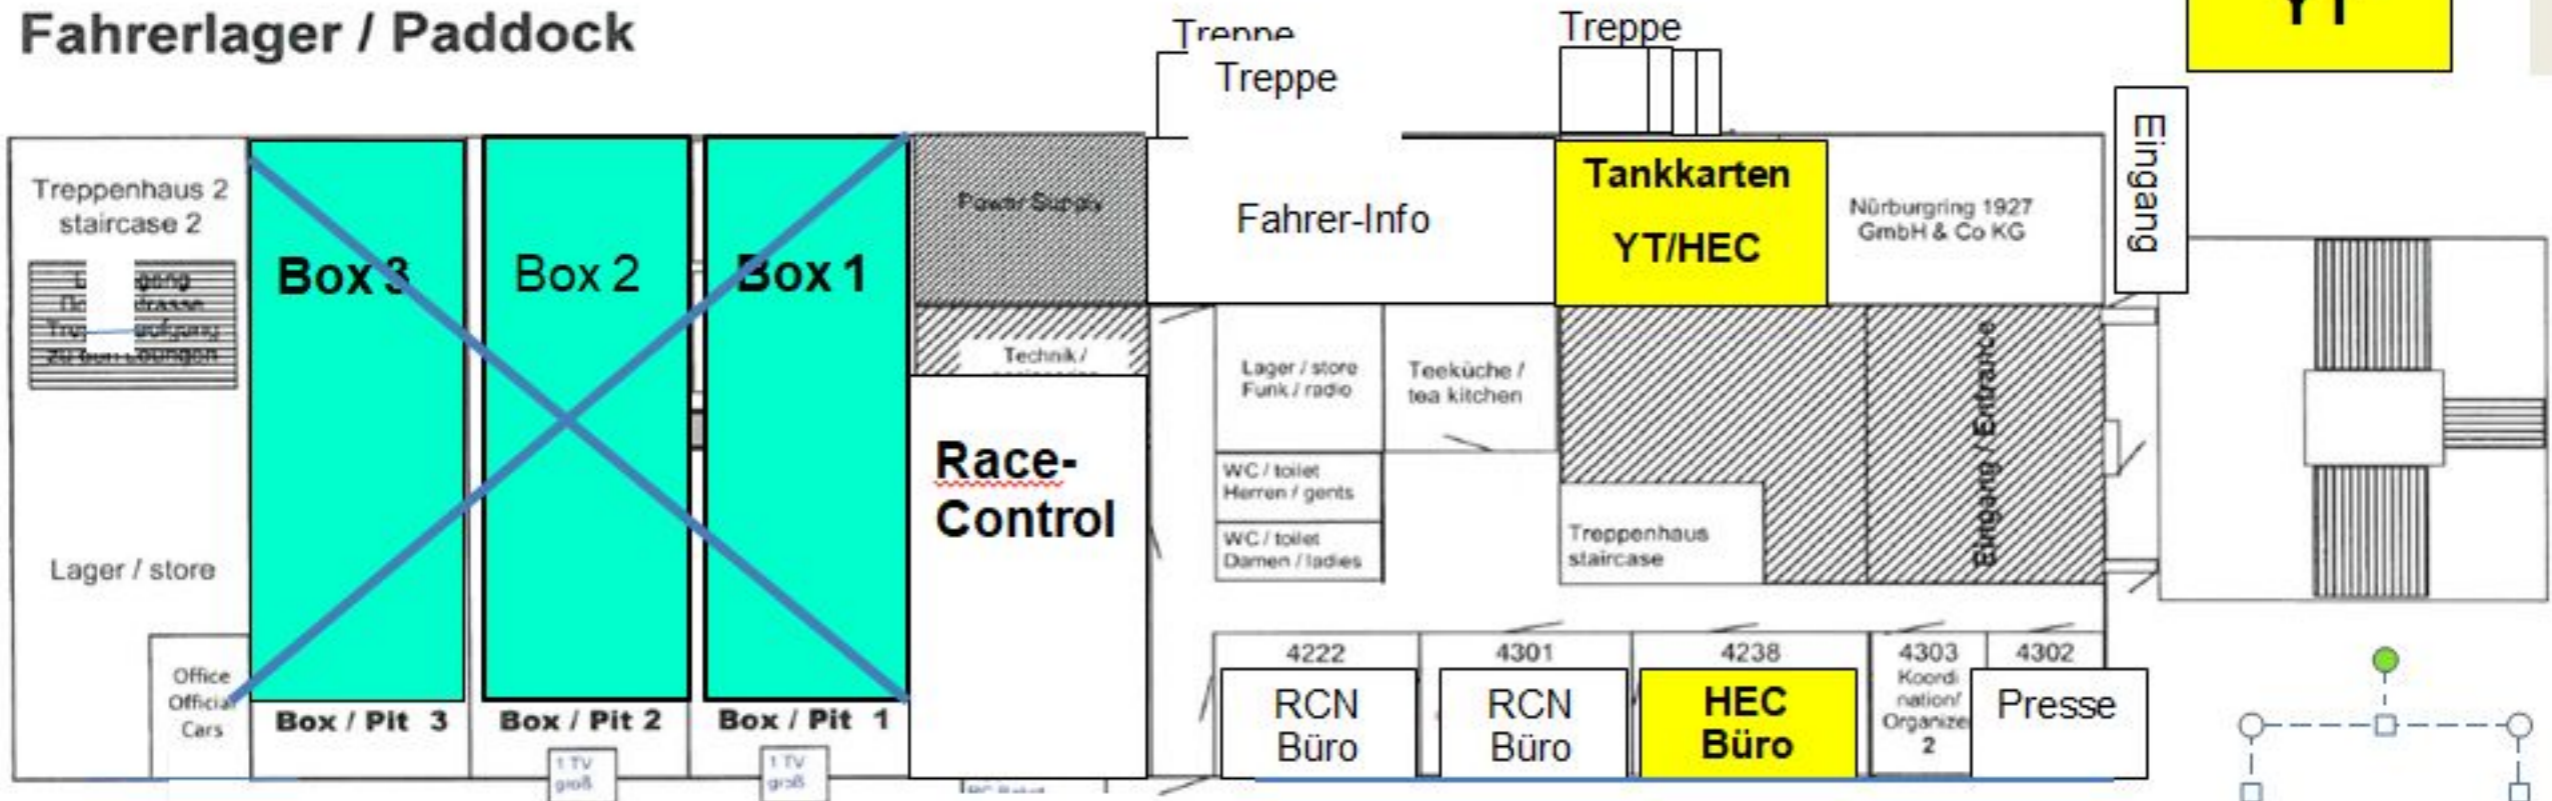

Zufahrt zur den Technischen Abnahmen

Zufahrt Technik für RCN zum Abnahme Zelt am Posten 44 Zelt RCN Abnahme

Zufahrt Technik für Youngtimer FL Fahrstraße Zufahrt Techn.-Abnahme

TÜV Abnahme-Gebäude YT

Fahrerlager / Paddock

← Rennstrecke / race track